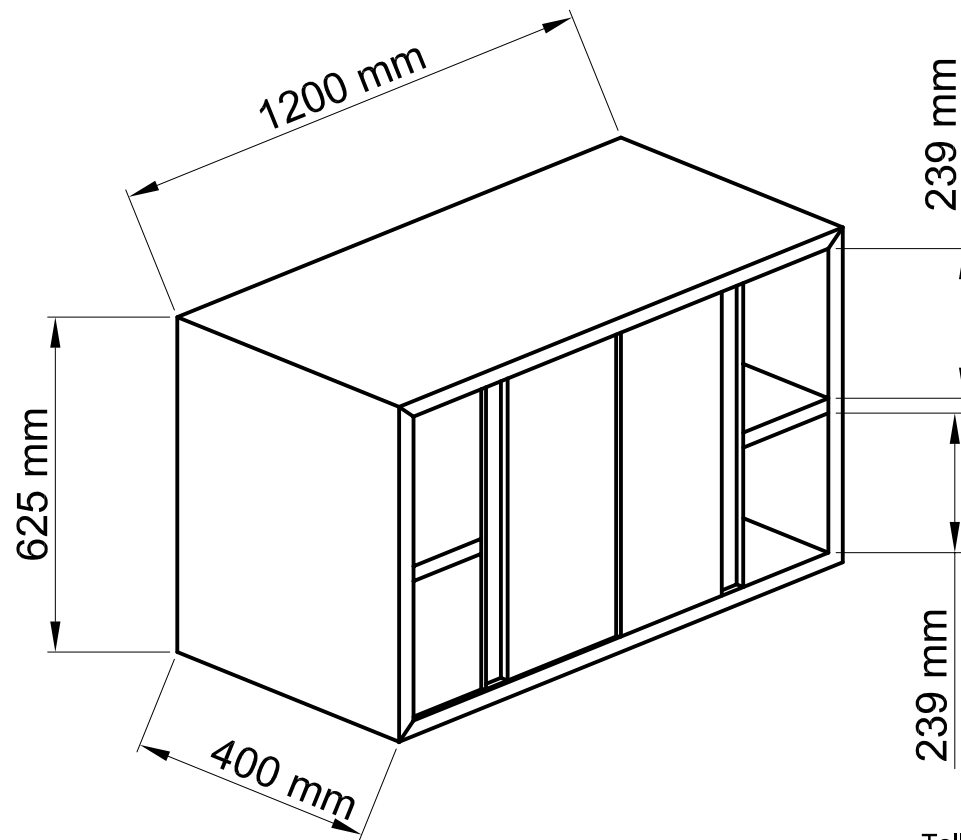

Armadio pensile da appendere al muro

Tolleranze non indicate ± 1 mm
 Tolleranza complessiva sommata ± 2 mm

AGGIORNAMENTO		DESCRIZIONE DELLE MODIFICHE			
LATIK SRL	DESCRIZIONE			DISEGNO	
	Cod 903/B armadio pensile cod 903 B			offerta 030206_02	
OGNI FORMA DI RIPRODUZIONE E DIFFUSIONE DEL PRESENTE DISEGNO È VIETATA AI SENSI DI LEGGE - PROPRIETÀ MARTIK srl	RIFERIMENTO	DISEGNATO	APPROVATO	DATA	
	903 B	Tomadini		REVISIONE 0	
	DIRECTORY	-		FORMATO A4	SCALA 1:16