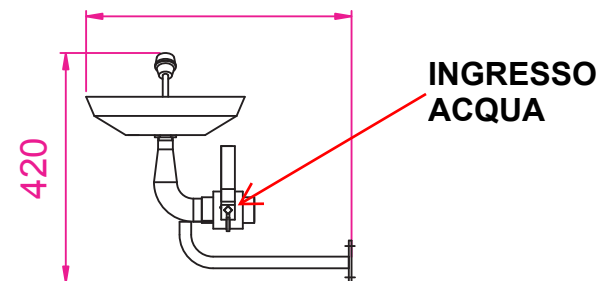

## CODICE 812 M LAVA OCCHI D'EMERGENZA IN ACCIAIO INOX AISI 304

Il lavaocchi eroga dagli ugelli liquido aerato con frangiflusso.  
La fontanella ha una portata non inferiore a 6 l/min alla pressione di 0.2 MPa per 15 minuti in modo che entrambi gli occhi vengano lavati contemporaneamente.  
L'unità lavaocchi è posizionata in modo che gli ugelli siano posti ad un'altezza di 1100 mm da terra.

Lavaocchi, vista frontale, comune a tutti i modelli

COD. 812 M  
lavaocchi da parete  
485

AGGIORNAMENTO		DESCRIZIONE			DISEGNO FILE
DATA	DISEGNO MARTIK	EMESSO .....	APPROVAZIONE DI BIDINO	SCALA 1:20	812/scheda
		DESCRIZIONE 812M : lavaocchi di emergenza in acciaio inox			
		RIFERIMENTO 812M	NUMERO PEZZI	MATERIALE CODICE	
OGNI FORMA DI RIPRODUZIONE E DIFFUSIONE DEL PRESENTE DISEGNO E' VIETATA AI SENSI DI LEGGE - PROPRIETA' LATIK					