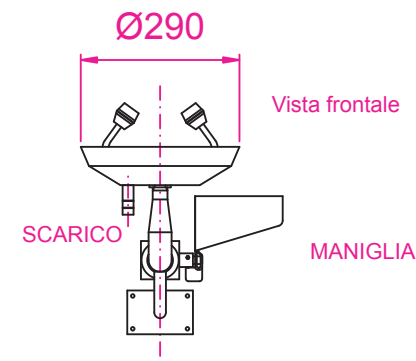

## CODICE 812 M LAVA OCCHI D'EMERGENZA IN ACCIAIO INOX AISI 304

Il lavaocchi eroga dagli ugelli liquido aerato con frangiflusso.  
La fontanella ha una portata non inferiore a 6 l/min alla pressione di 0.2 MPa per 15 minuti in modo che entrambi gli occhi vengano lavati contemporaneamente.  
L'unità lavaocchi è posizionata in modo che gli ugelli siano posti ad un'altezza di 1100 mm da terra.

Lavaocchi, vista frontale, comune a tutti i modelli

COD. 812 M  
lavaocchi da parete  
485

AGGIORNAMENTO		DESCRIZIONE			DISEGNO FILE
DATA	DISEGNO MARTIK	EMESSO .....	APPROVAZIONE DI BIDINO	SCALA 1:20	812/scheda
		DESCRIZIONE 812M : lavaocchi di emergenza in acciaio inox			
		RIFERIMENTO 812M	NUMERO PEZZI	MATERIALE CODICE	
OGNI FORMA DI RIPRODUZIONE E DIFFUSIONE DEL PRESENTE DISEGNO E' VIETATA AI SENSI DI LEGGE - PROPRIETA' LATIK					