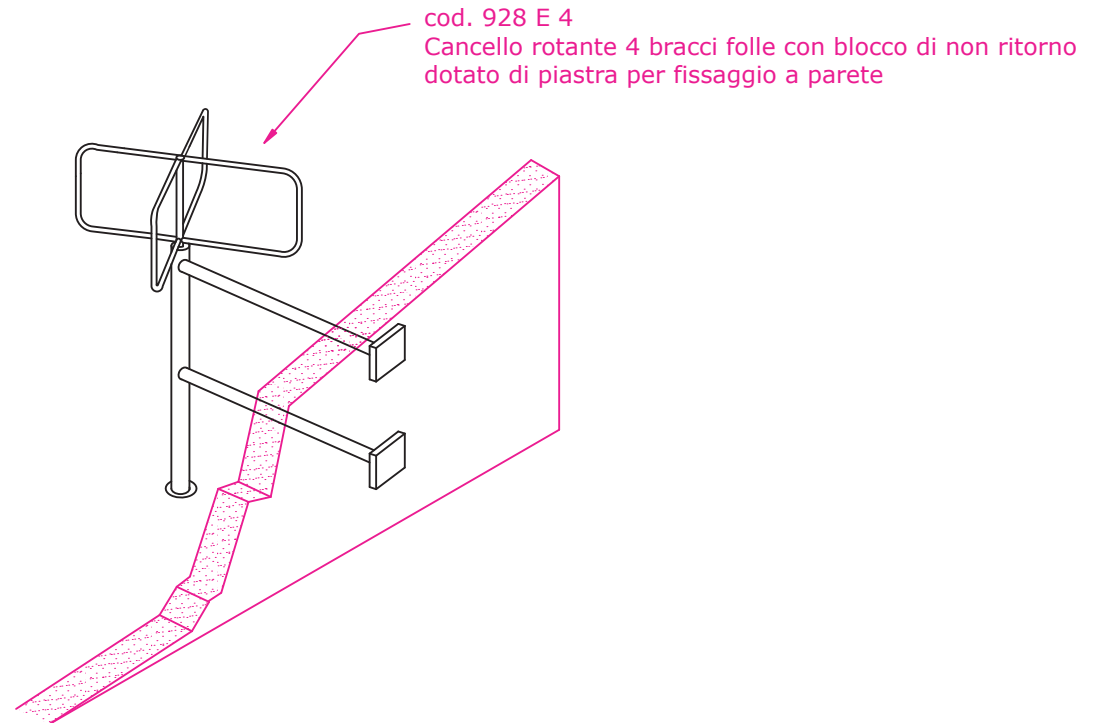

CANCELLO A QUATTRO BRACCI IN ACCIAIO INOX AISI 304 DA FISSARE A PAVIMENTO O A MURO

I dati tecnici non sono vincolanti, con riserva di modifica senza preavviso. Se non espressamente indicato le immagini sono puramente indicative.

AGGIORNAMENTO		DESCRIZIONE				DISEGNO	
DATA	DISEGNATORE	APPROVAZIONE DI BIDINO	SCALA 1:20	Rev. 0	FILE		
		DESCRIZIONE					
		offerta n. ____ del ____					
RIFERIMENTO 928 E4		N° PEZZI	MATERIALE				
		PESO	FORMATO				
OGNI FORMA DI RIPRODUZIONE O DIFFUSIONE DEL PRESENTE DISEGNO E' VIETATA AI SENSI DI LEGGE - PROPRIETA' LATIK SNC							