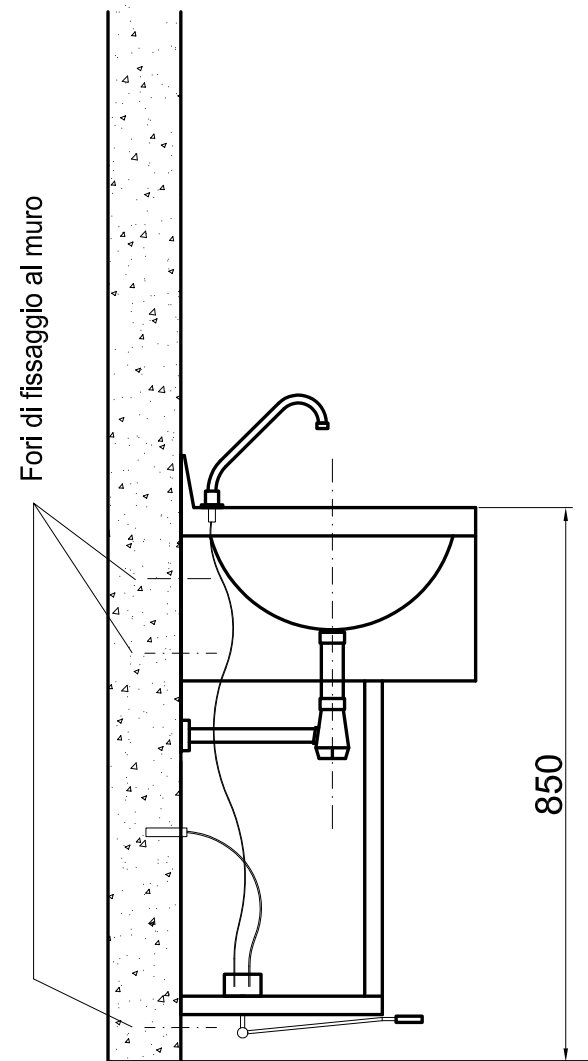

Lavamani cod. 804 A
 fissaggio pensile a muro - comando a pedale
 inox AISI 304

I lavamani vengono forniti completi di rubinetteria e senza sifone di scarico

se non espressamente indicato le immagini
 sono puramente indicative

AGGIORNAMENTO		DESCRIZIONE				DISEGNO
DATA	DISEGNATORE	APPROVAZIONE	SCALA	revisione	FILE	
	Fornasiero	DI BIDINO	---	2	804_A	
		DESCRIZIONE				
		LAVAMANI COD. 804				
RIFERIMENTO	N° PEZZI			MATERIALE		
804-fax	PESO			FORMATO		
OGNI FORMA DI RIPRODUZIONE O DIFFUSIONE DEL PRESENTE DISEGNO E' VIETATA AI SENSI DI LEGGE - PROPRIETA' LATIC Snc						