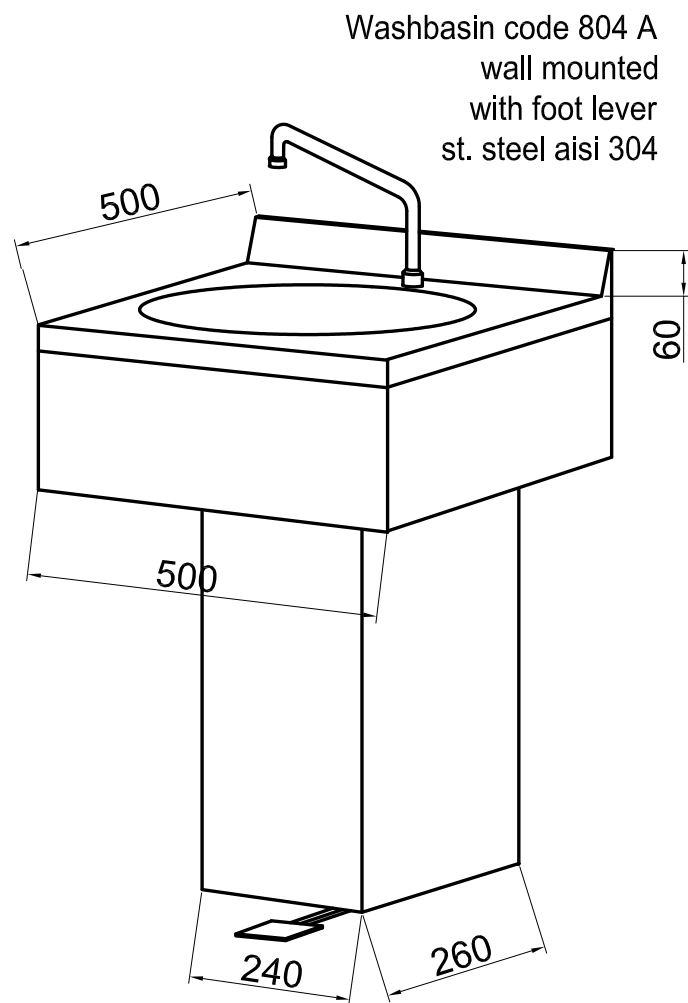

Lavamani cod. 804 A
 fissaggio pensile a muro - comando a pedale
 inox AISI 304

I lavamani vengono forniti completi di rubinetteria e senza sifone di scarico

se non espressamente indicato le immagini
 sono puramente indicative

AGGIORNAMENTO		DESCRIZIONE				DISEGNO
DATA	DISEGNATORE	APPROVAZIONE	SCALA	revisione	FILE	
	Fornasiero	DI BIDINO	---	2	804_A	
		DESCRIZIONE				
		LAVAMANI COD. 804				
RIFERIMENTO	N° PEZZI			MATERIALE		
804-fax	PESO			FORMATO		
OGNI FORMA DI RIPRODUZIONE O DIFFUSIONE DEL PRESENTE DISEGNO E' VIETATA AI SENSI DI LEGGE - PROPRIETA' LATIC Snc						