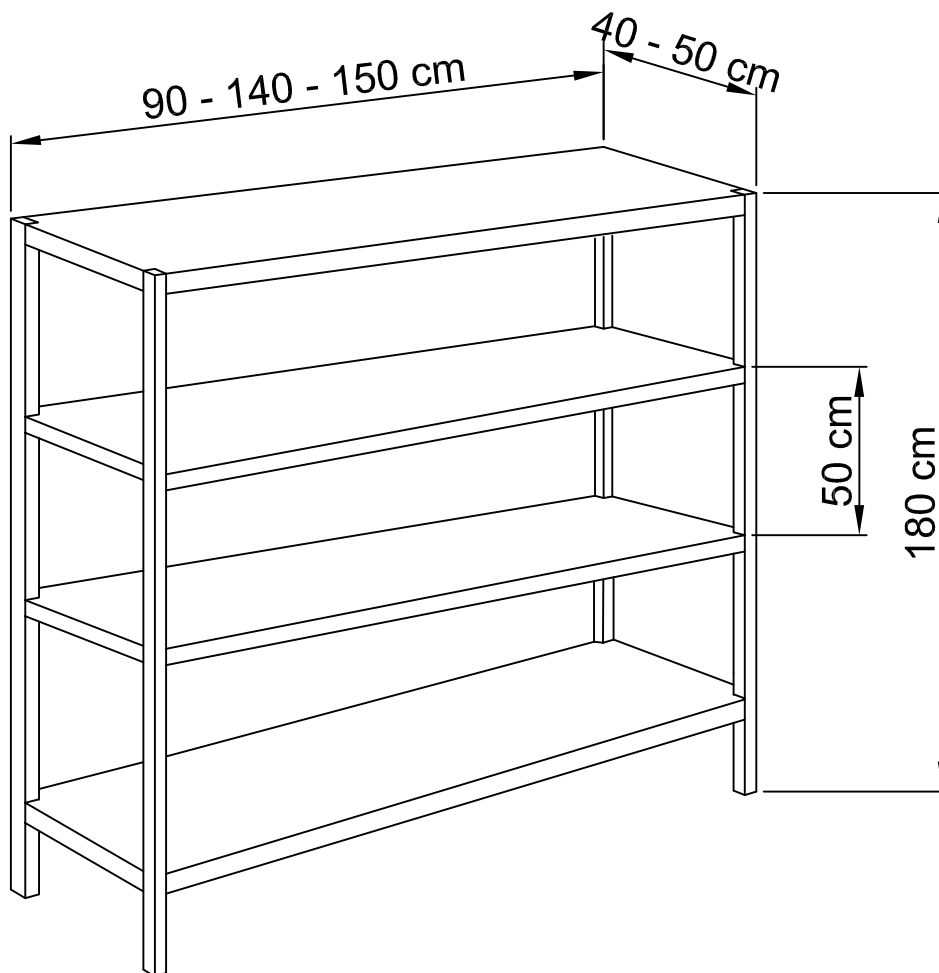

COD. 950  
SCAFFALE

Dimensioni scaffalature:

90 x 40 cm  
150 x 40 cm  
140 x 50 cm  
150 x 50 cm

I dati tecnici non sono vincolanti, con riserva di modifica senza preavviso. Se non espressamente indicato le immagini sono puramente indicative.

MONTANTE

fori di supporto  $\varnothing 7$   
ogni 5 cm

Tolleranze non indicate  $\pm 4$  mm  
Tolleranza complessiva sommata  $\pm 8$  mm

AGGIORNAMENTO		DESCRIZIONE				DISEGNO
DATA EMISSIONE 08/08/2018	DISEGNO MARTIK	EMESSO M. SOVRAN	APPROVAZIONE DI BIDINO	SCALA --	Revisione 0	FILE offerta 180808_01
		DESCRIZIONE <b>COD. 950 SCAFFALATURA INOX</b>				
		RIFERIMENTO 950	N° PEZZI		MATERIALE INOX AISI 304	
		PESO		FORMATO		