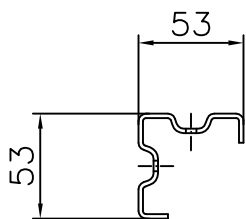

COD. 950  
SCAFFALE

Dimensioni scaffalature:

90 x 40 cm  
150 x 40 cm  
140 x 50 cm  
150 x 50 cm

I dati tecnici non sono vincolanti, con riserva di modifica senza preavviso. Se non espressamente indicato le immagini sono puramente indicative.

MONTANTE

fori di supporto  $\varnothing 7$   
ogni 5 cm

Tolleranze non indicate  $\pm 4$  mm  
Tolleranza complessiva sommata  $\pm 8$  mm

AGGIORNAMENTO		DESCRIZIONE				DISEGNO
DATA EMISSIONE 08/08/2018	DISEGNO MARTIK	EMESSO M. SOVRAN	APPROVAZIONE DI BIDINO	SCALA --	Revisione 0	FILE offerta 180808_01
		DESCRIZIONE <b>COD. 950 SCAFFALATURA INOX</b>				
		RIFERIMENTO 950	N° PEZZI		MATERIALE INOX AISI 304	
		PESO		FORMATO		