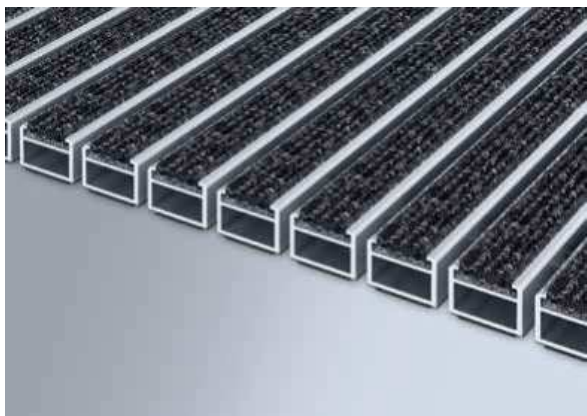

## Tappeti a doghe

Tappeto d'ingresso arrotolabile, estremamente resistente e originale con inserto a coste in fibra grossa efficace è eccezionalmente resistente all'abrasione e offre la massima stabilità dimensionale.

Particolarmente ideale per la raccolta dello sporco fine. Inoltre capace di resistere al traffico carrabile.

Tappeto d'ingresso con inserto a spazzola resistente alle intemperie per rimuovere in modo notevole lo sporco grossolano è dotato di una disposizione parallela di spazzole. Inoltre capace di resistere al traffico carrabile.