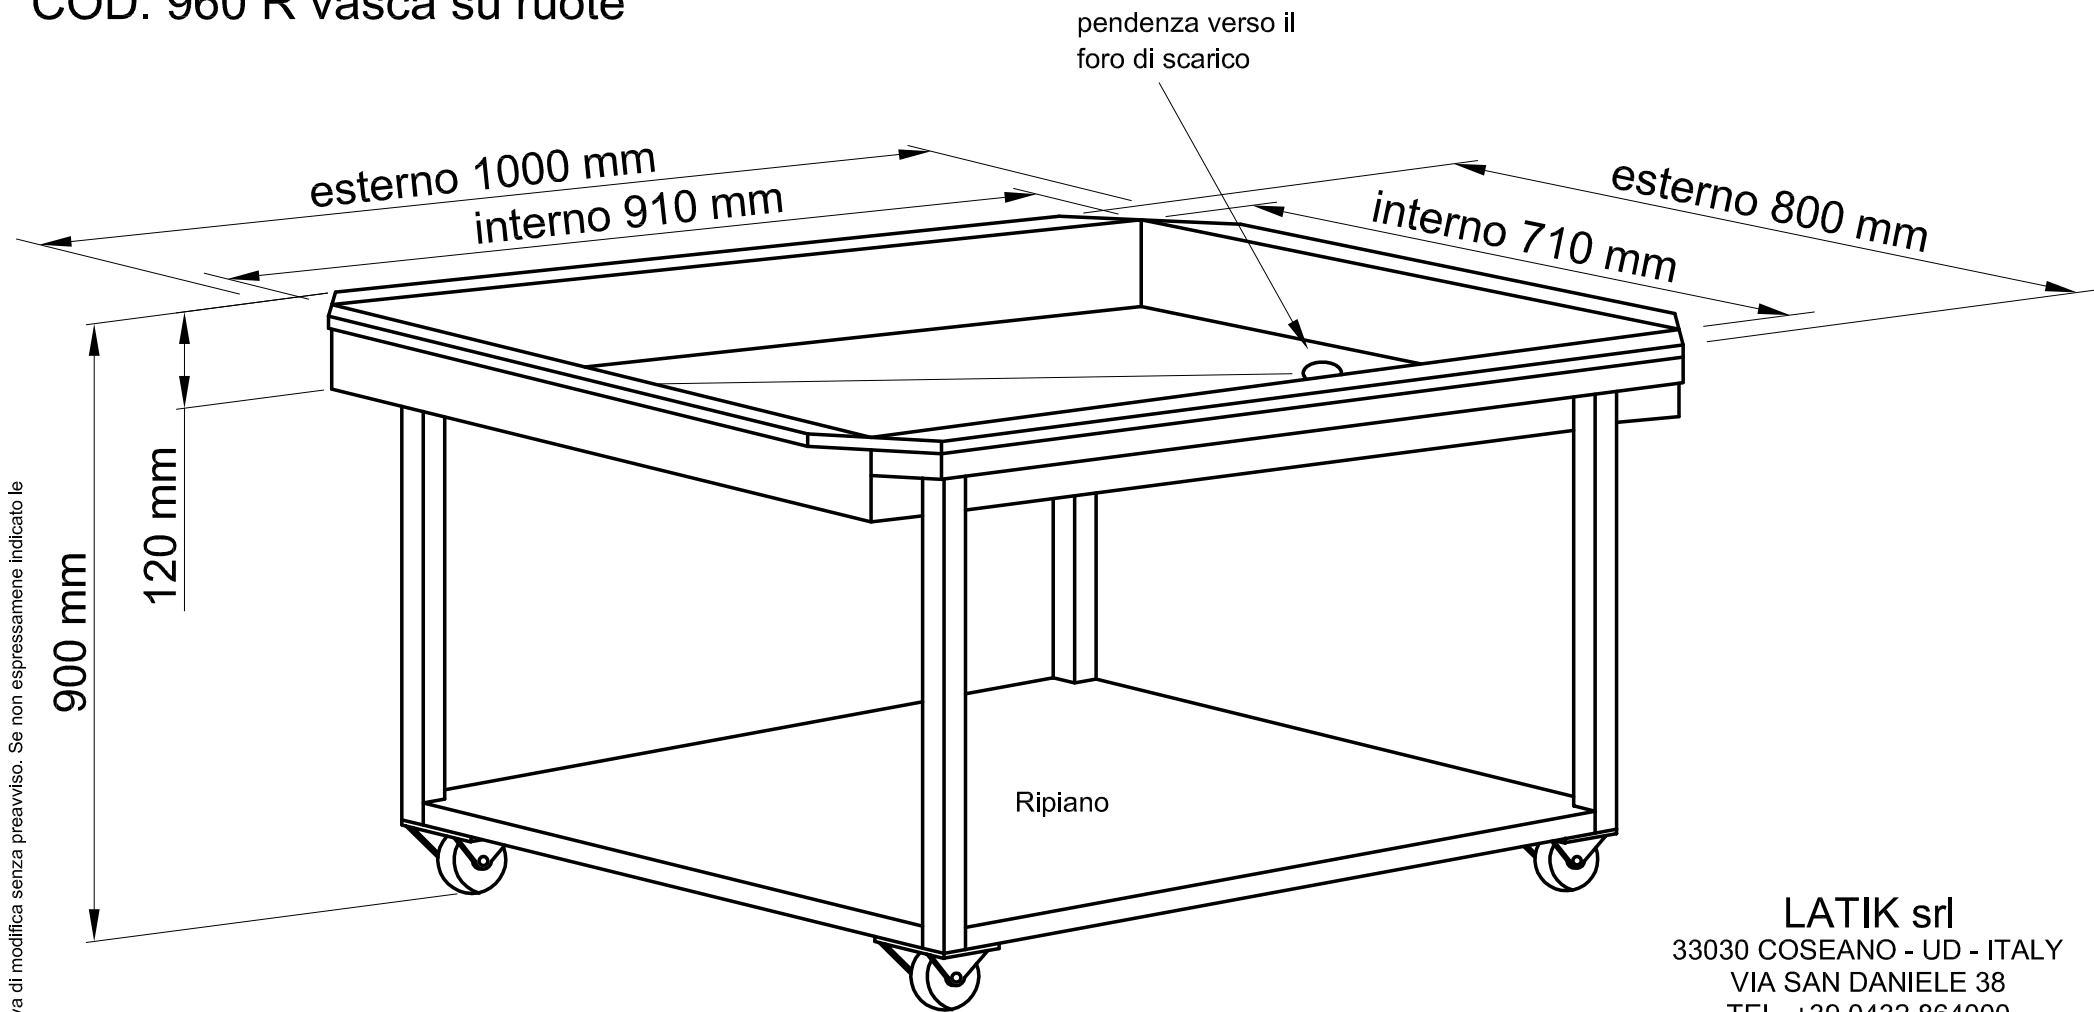

COD. 960 R vasca su ruote

I dati tecnici non sono vincolanti, con riserva di modifica senza preavviso. Se non espressamente indicato le immagini sono puramente indicative.

Materiale acciaio inox AISI 304

Tolleranze non indicate ± 4 mm
Tolleranza complessiva sommata ± 8 mm

LATIK srl
33030 COSEANO - UD - ITALY
VIA SAN DANIELE 38
TEL. +39 0432 864000
FAX +39 0432 864002
info@latik.it

AGGIORNAMENTO		DESCRIZIONE				DISEGNO	
DATA EMISSIONE	DISEGNO MARTIK	EMESSO Fornasiere	APPROVAZIONE DI BIDINO	SCALA 1:20	revisione 0	FILE	
 EQUIPMENT SYSTEMS FOR FOOD PLANTS		DESCRIZIONE					
		--					
RIFERIMENTO 960		N° PEZZI PESO		MATERIALE FORMATO		AISI 304	
OGNI FORMA DI RIPRODUZIONE O DIFFUSIONE DEL PRESENTE DISEGNO E' VIETATA AI SENSI DI LEGGE - PROPRIETA' LATIK							