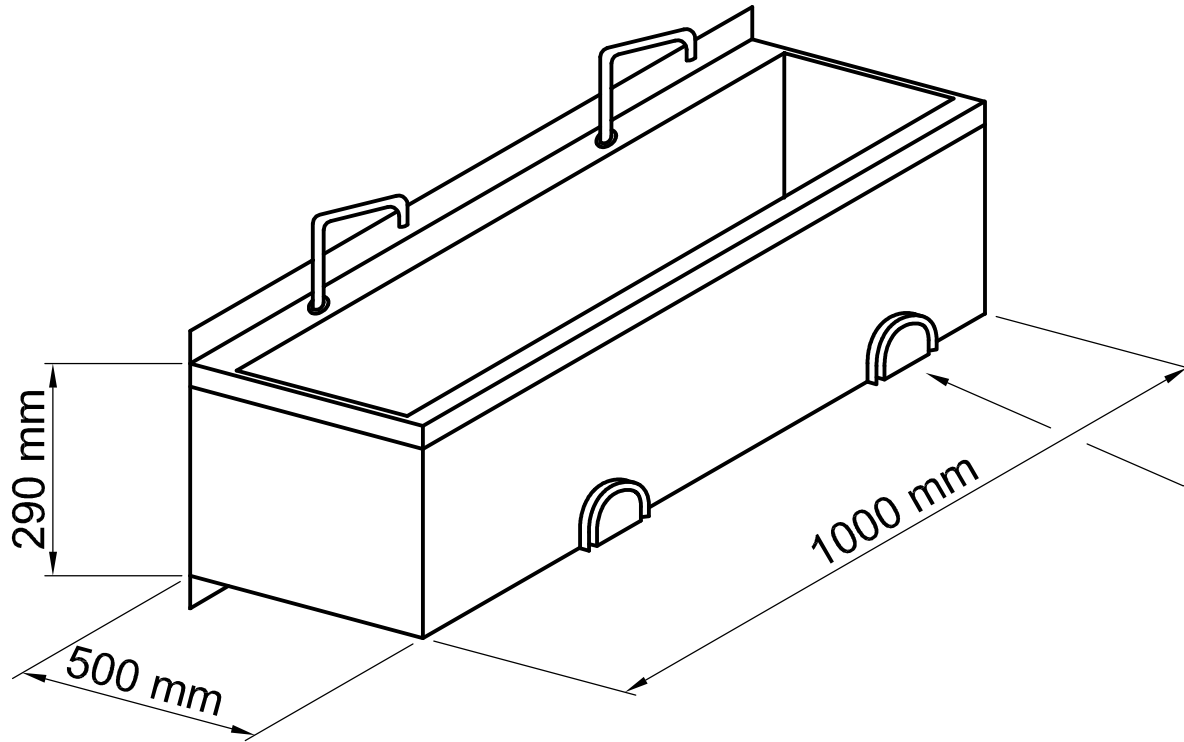

I dati tecnici non sono vincolanti, con riserva di modifica senza preavviso. Se non espressamente indicato le immagini sono puramente indicative.

cod. 807 M2P02

vasca canale 2 posti  
a muro

comando acqua a ginocchio  
con pulsante largo

AGGIORNAMENTO		DESCRIZIONE				DISEGNO
DATA	DISEGNATORE	APPROVAZIONE DI BIDINO	SCALA ---	Revisione 0	FILE 807_M2P02_01	
		DESCRIZIONE APPARECCHIO LAVAMANI COD. 807 a norme CE				
		RIFERIMENTO 807	N° PEZZI PESO	MATERIALE	FORMATO	
OGNI FORMA DI RIPRODUZIONE O DIFFUSIONE DEL PRESENTE DISEGNO E' VIETATA AI SENSI DI LEGGE - PROPRIETA' LATIK						