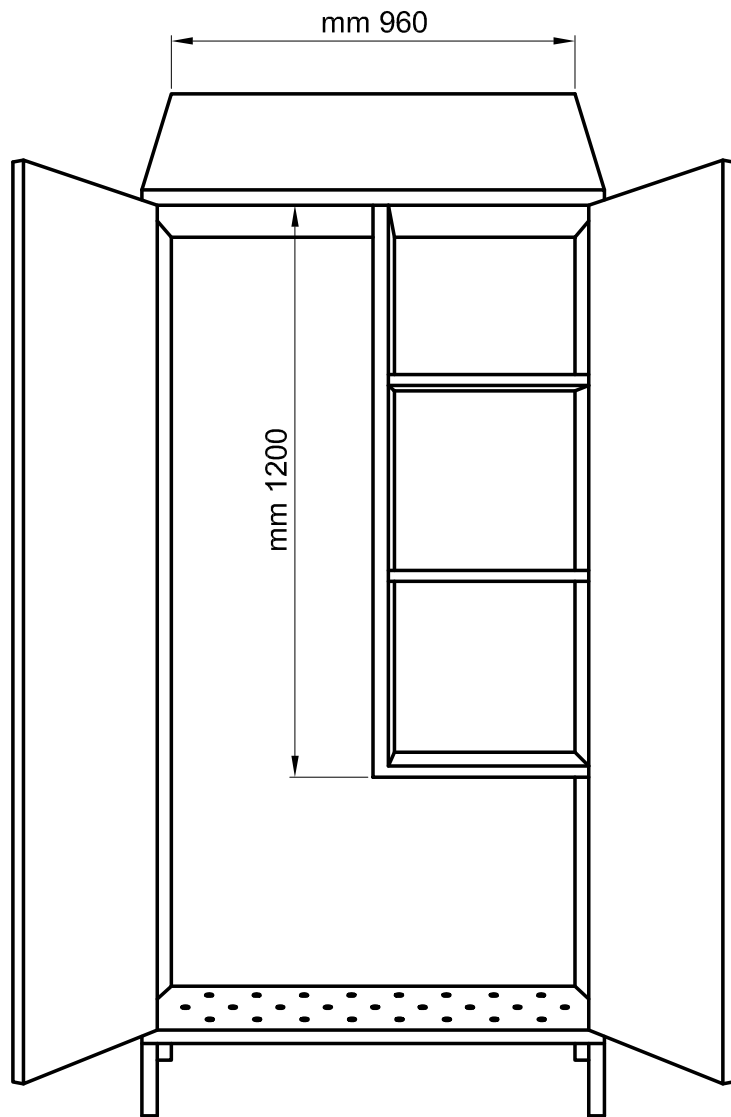

I dati tecnici non sono vincolanti, con riserva di modifica senza preavviso. Se non espressamente indicato le immagini sono puramente indicative.

Tolleranze non indicate ± 5 mm
Tolleranza complessiva sommata ± 10 mm

rev. 04	cambiato tipo serratura					
rev. 03	cambiato tipo serratura					
AGGIORNAMENTO		DESCRIZIONE				DISEGNO
DATA EMISSIONE	DISEGNO	EMESSO	APPROVAZIONE DI BIDINO	SCALA ---	Rev. 4	FILE 902_ST
 EQUIPMENT SYSTEMS FOR FOOD PLANTS		DESCRIZIONE COD. 902 ST - versione speciale su misura armadio inox doppia porta per deposito materiali di pulizia				
		RIFERIMENTO 902	N° PEZZI		MATERIALE INOX AISI 304	
		PESO		FORMATO		
OGNI FORMA DI RIPRODUZIONE O DIFFUSIONE DEL PRESENTE DISEGNO E' VIETATA AI SENSI DI LEGGE - PROPRIETA' LATIK SNC						