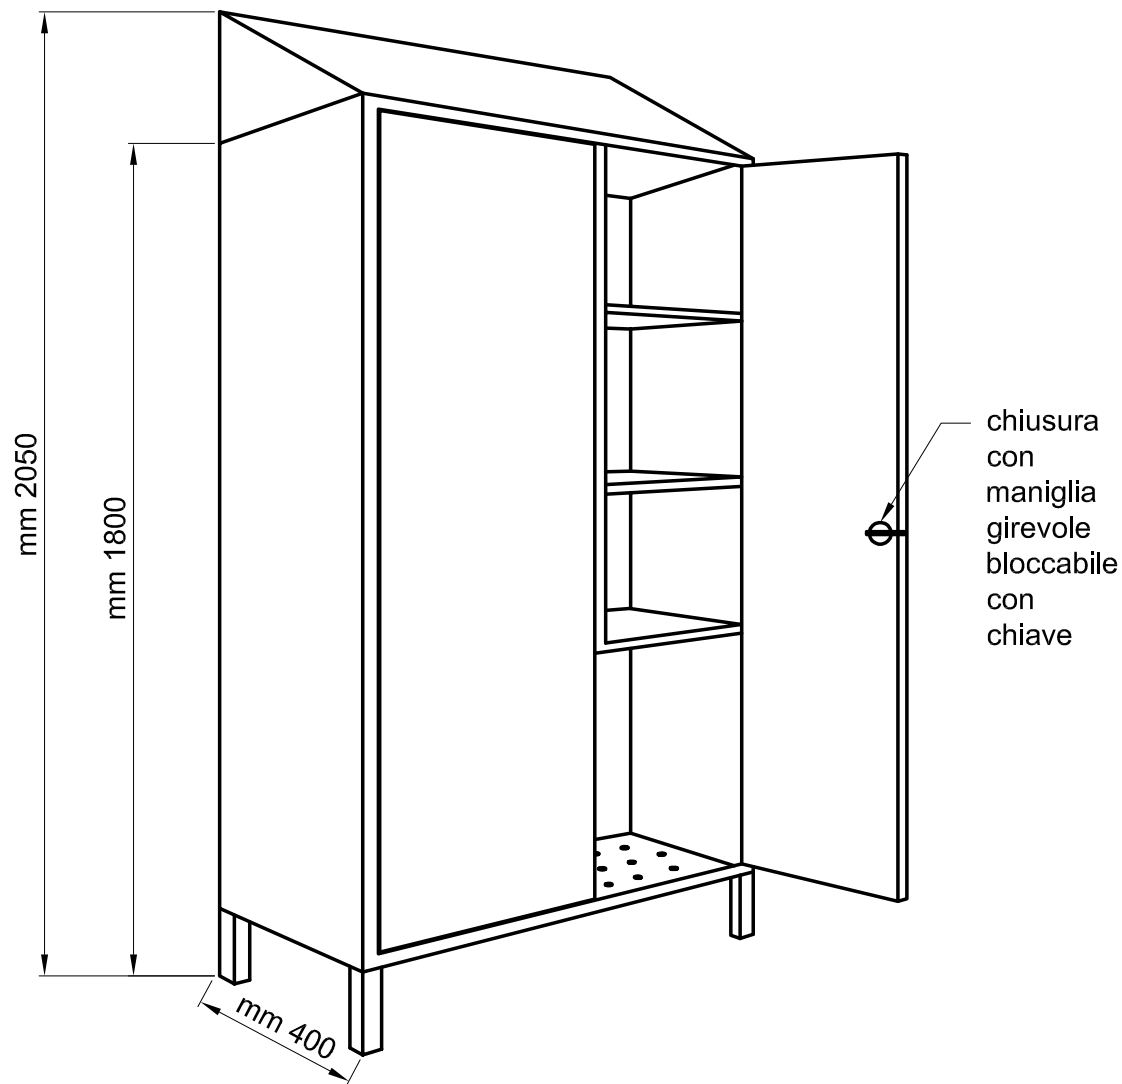

I dati tecnici non sono vincolanti, con riserva di modifica senza preavviso. Se non espressamente indicato le immagini sono puramente indicative.

Tolleranze non indicate ± 5 mm
Tolleranza complessiva sommata ± 10 mm

rev. 04	cambiato tipo serratura					
rev. 03	cambiato tipo serratura					
AGGIORNAMENTO		DESCRIZIONE				DISEGNO
DATA EMISSIONE	DISEGNO	EMESSO	APPROVAZIONE DI BIDINO	SCALA ---	Rev. 4	FILE 902_ST
 EQUIPMENT SYSTEMS FOR FOOD PLANTS		DESCRIZIONE COD. 902 ST - versione speciale su misura armadio inox doppia porta per deposito materiali di pulizia				
		RIFERIMENTO 902	N° PEZZI		MATERIALE INOX AISI 304	
		PESO		FORMATO		
OGNI FORMA DI RIPRODUZIONE O DIFFUSIONE DEL PRESENTE DISEGNO E' VIETATA AI SENSI DI LEGGE - PROPRIETA' LATIK SNC						