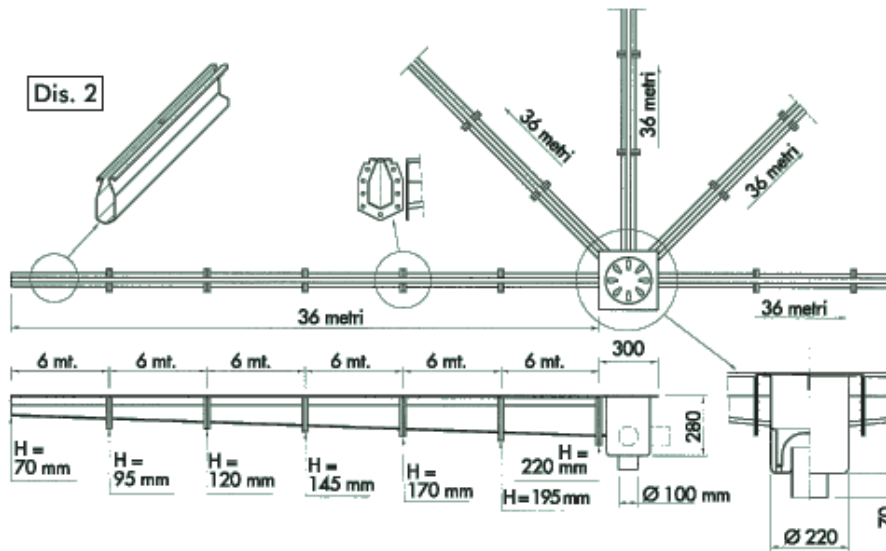

Latik srl  
Via San Daniele 38  
33030- Coseano  
sales@latik.it

**CANALINA IN ACCIAIO INOX AISI 304 A FESSURA**

**CHIUSINI IN ACCIAIO INOX AISI 304 mm 300X300**

Singolo innesto

Doppio innesto