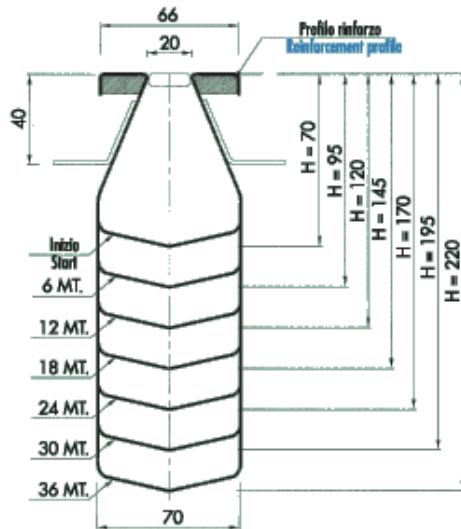

Latik srl  
Via San Daniele 38  
33030- Coseano  
sales@latik.it

**CANALINA IN ACCIAIO INOX AISI 304 A FESSURA**

**CHIUSINI IN ACCIAIO INOX AISI 304 mm 300X300**

Singolo innesto

Doppio innesto