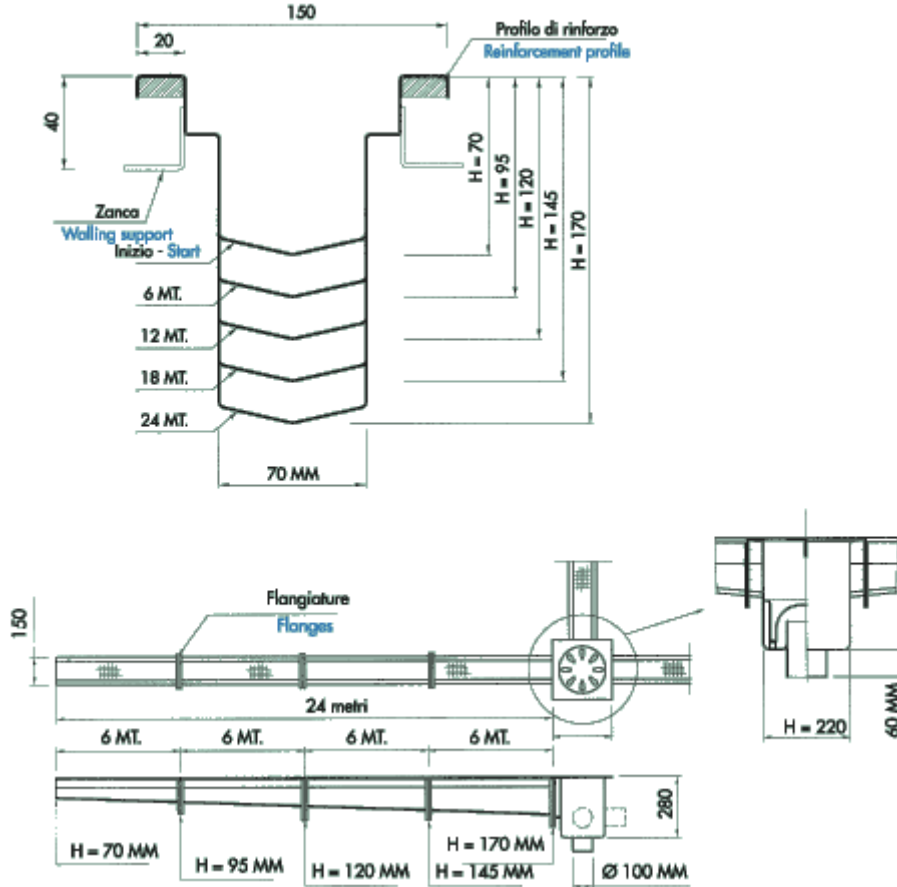

Latik srl
via San Daniele 38
Coseano
sales@latik.it

CANALINA IN ACCIAIO INOX AISI 304 A GRIGLIA

Sezione della canaletta da 0 a 24 metri di lunghezza consecutiva.
Importante: Riempimento dei bordi con profilo composito

CHIUSINI IN ACCIAIO INOX AISI 304 mm 300X300

Singolo innesto

Doppio innesto