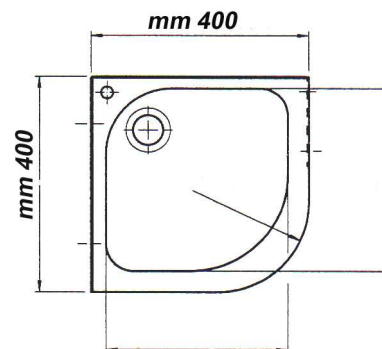

802 CE P 600

lavamani semicircolare ad angolo
con pulsante a ginocchio miscelatore temporizzato

Lavamani in acciaio inox AISI 304 con profilo vasca arrotondato.
Comando acqua a pulsante temporizzato, azionabile a ginocchio.

Caratteristiche tecniche:

larghezza totale	400 mm
altezza fascione	220 mm
ingombro in profondità vasca	400 mm
profondità vasca	diametro 350
alzatina	140 mm
	schacciata 30 mm

viene fornito completo di rubinetto temporizzato, canna erogazione e piletta di scarico.