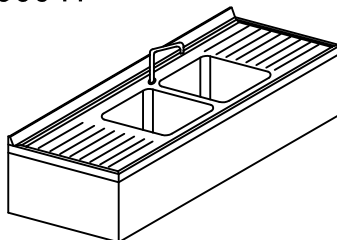

COD. 906 A

COD. 906 E

Lavelli in acciaio inox AISI 304
versioni pensili

disponibili:

- senza rubinetto
- con rubinetto
- con doccia

COD. 906 B

COD. 906 F

comando miscelatore

- a ginocchio ad asta
- a ginocchio a pressione
- a leva clinica
- a manopola

COD. 906 C

COD. 906 G

Misure lavello e vasche adattabili alle
esigenza del cliente.

COD. 906 D

COD. 906 H

AGGIORNAMENTO		DESCRIZIONE				DISEGNO	
DATA EMISSIONE	DISEGNO	EMESSO	APPROVAZIONE	SCALA	Revisione	FILE	
28/05/2004	MARTIK	Fornasiero	DI BIDINO	--	0	906_modelli_pensili	
		DESCRIZIONE					
		"906" tipologie lavelli pensili					
RIFERIMENTO		N° PEZZI		MATERIALE		INOX AISI 304	
906-costr		PESO		FORMATO			
OGNI FORMA DI RIPRODUZIONE O DIFFUSIONE DEL PRESENTE DISEGNO E' VIETATA AI SENSI DI LEGGE - PROPRIETA' LATIC SNC							