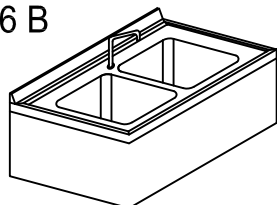

COD. 906 A

COD. 906 E

Lavelli in acciaio inox AISI 304
versioni pensili

disponibili:

- senza rubinetto
- con rubinetto
- con doccia

COD. 906 B

COD. 906 F

comando miscelatore

- a ginocchio ad asta
- a ginocchio a pressione
- a leva clinica
- a manopola

COD. 906 C

COD. 906 G

Misure lavello e vasche adattabili alle
esigenza del cliente.

COD. 906 D

COD. 906 H

AGGIORNAMENTO		DESCRIZIONE				DISEGNO	
DATA EMISSIONE	DISEGNO	EMESSO	APPROVAZIONE	SCALA	Revisione	FILE	
28/05/2004	MARTIK	Fornasiero	DI BIDINO	--	0	906_modelli_pensili	
		DESCRIZIONE					
		"906" tipologie lavelli pensili					
RIFERIMENTO		N° PEZZI		MATERIALE		INOX AISI 304	
906-costr		PESO		FORMATO			
OGNI FORMA DI RIPRODUZIONE O DIFFUSIONE DEL PRESENTE DISEGNO E' VIETATA AI SENSI DI LEGGE - PROPRIETA' LATIC SNC							