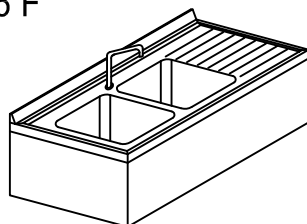

COD. 906 A

COD. 906 E

Lavelli in acciaio inox AISI 304
versioni pensili

disponibili:

- senza rubinetto
- con rubinetto
- con doccia

COD. 906 B

COD. 906 F

comando miscelatore

- a ginocchio ad asta
- a ginocchio a pressione
- a leva clinica
- a manopola

COD. 906 C

COD. 906 G

Misure lavello e vasche adattabili alle
esigenza del cliente.

COD. 906 D

COD. 906 H

AGGIORNAMENTO		DESCRIZIONE				DISEGNO	
DATA EMISSIONE	DISEGNO	EMESSO	APPROVAZIONE	SCALA	Revisione	FILE	
28/05/2004	MARTIK	Fornasiero	DI BIDINO	--	0	906_modelli_pensili	
		DESCRIZIONE					
		"906" tipologie lavelli pensili					
RIFERIMENTO		N° PEZZI		MATERIALE		INOX AISI 304	
906-costr		PESO		FORMATO			
OGNI FORMA DI RIPRODUZIONE O DIFFUSIONE DEL PRESENTE DISEGNO E' VIETATA AI SENSI DI LEGGE - PROPRIETA' LATIC SNC							